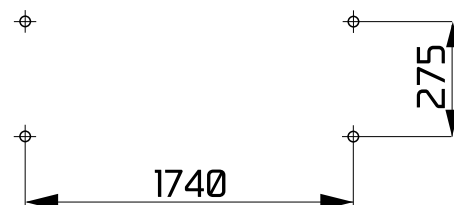

Ficha Técnica: Banco

bold

Dimensiones:

Material/es:

-Chapa de Acero 3,2mm.

Terminaciones:

- Galvanizado en caliente
- Pintura al horno (colores RAL)
- DÚO (pintura sobre galvanizado)
- Combinación de colores
- Combinación pintura y galvanizado
- Cromado

Sistema de fijación:

-Fijación para amurar MFIJ001 con tuercas antivandálicas TDL.X 3/8"
-Varilla roscada con fijación química MFIJ002.

Código de producto:

MBAB002