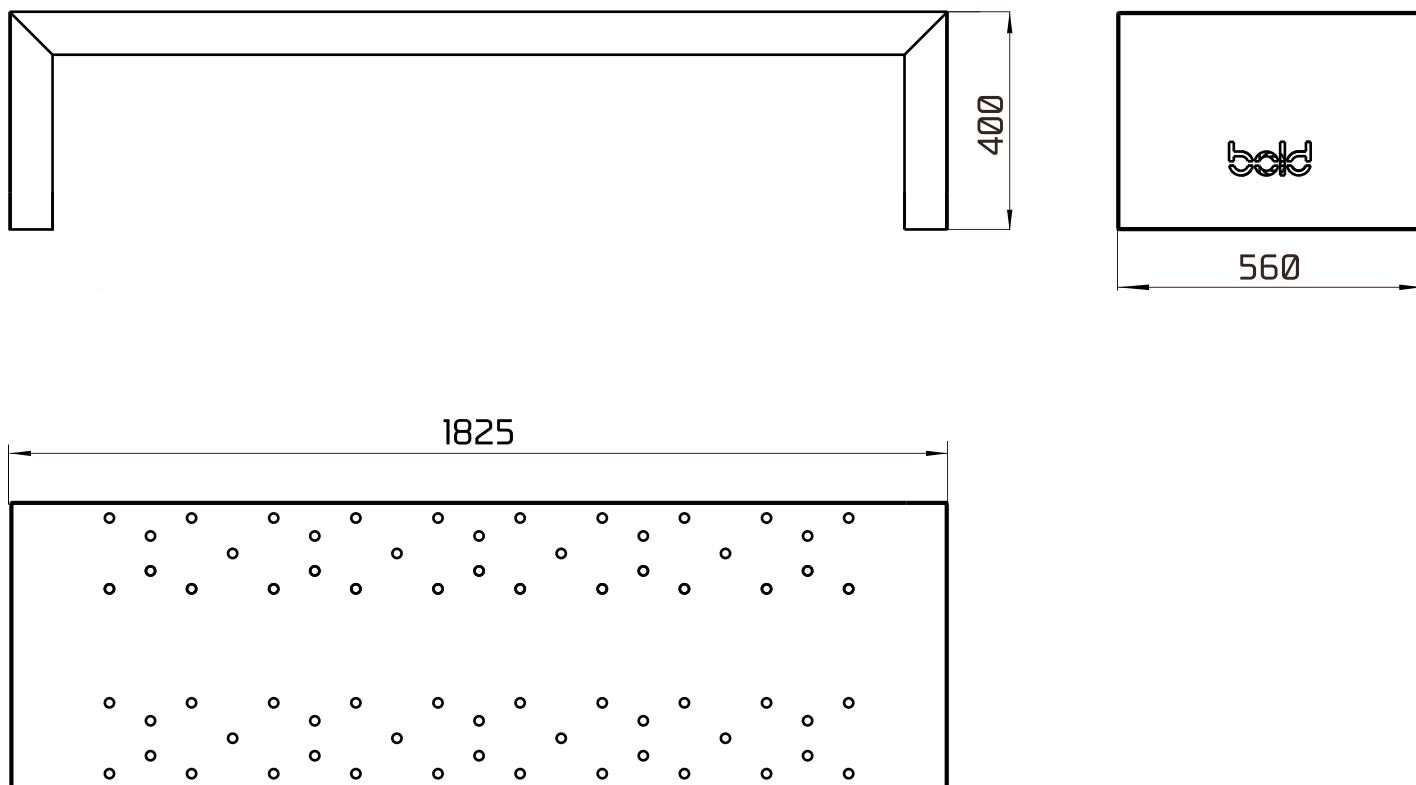

Ficha Técnica: Banco

bold

Dimensiones:

Material/es:

-Chapa de Acero 3,2mm.

Terminaciones:

- Galvanizado en caliente
- Pintura al horno (colores RAL)
- DÚO (pintura sobre galvanizado)
- Combinación de colores
- Combinación pintura y galvanizado
- Cromado

Sistema de fijación:

-Fijación para amurar MFIJ001 con tuercas antivandálicas TDL.X 3/8"
-Varilla roscada con fijación química MFIJ002.

Código de producto:

MBAB002