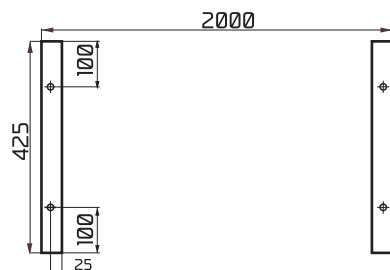

Sistema de fijación:

- -Fijación para amurar MFIJ001 con tuercas antivandálicas TDL.X 3/8"
- -Varilla roscada con fijación química MFIJ002.