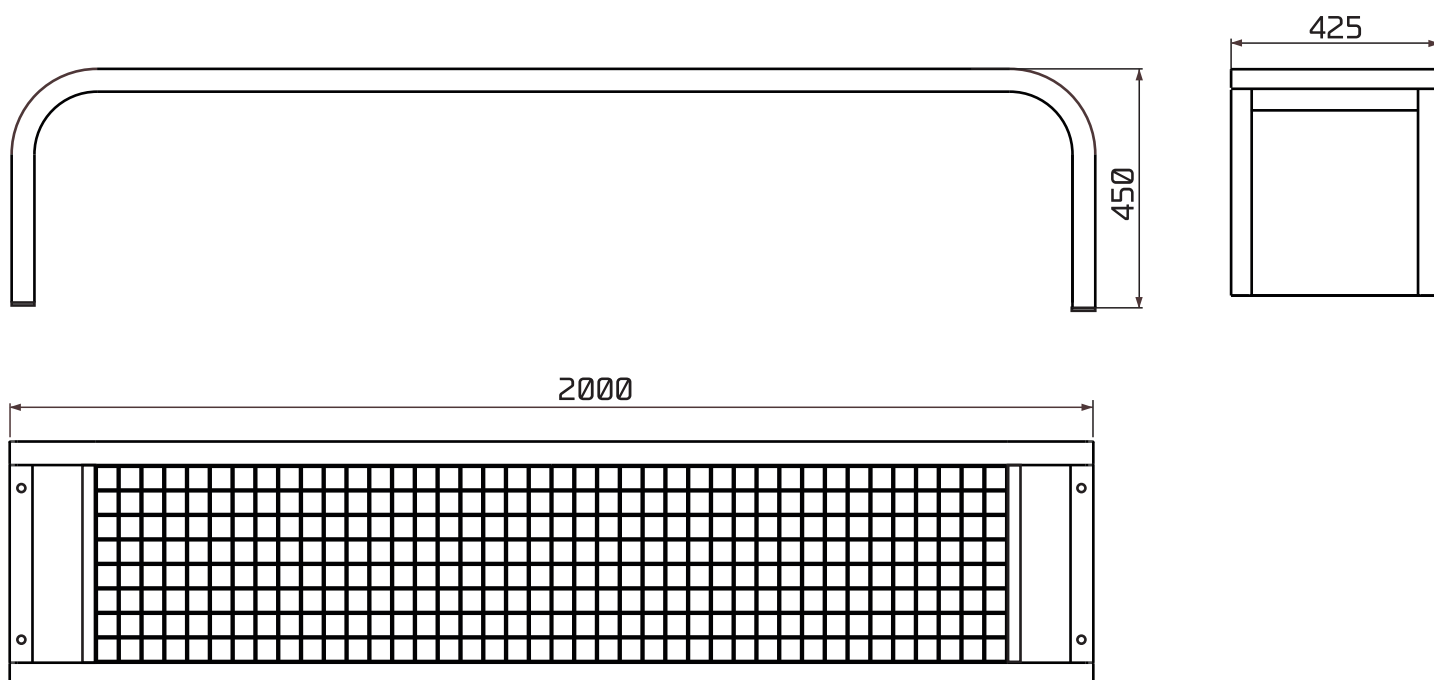

Ficha Técnica: Banco

GRIDDO Lite

Dimensiones:

Material/es:

- Caño de acero estructural 40x40 de 2mm.
- Rejilla metálica TDL electrosoldada.

Terminaciones:

- Galvanizado en caliente
- Pintura al horno (colores RAL)
- DÚO (pintura sobre galvanizado)
- Combinación de colores
- Combinación pintura y galvanizado
- Cromado

Sistema de fijación:

- Fijación para amurar MFIJ001 con tuercas antivandálicas TDL.X 3/8"
- Varilla roscada con fijación química MFIJ002.

Código de producto:

MBAG002