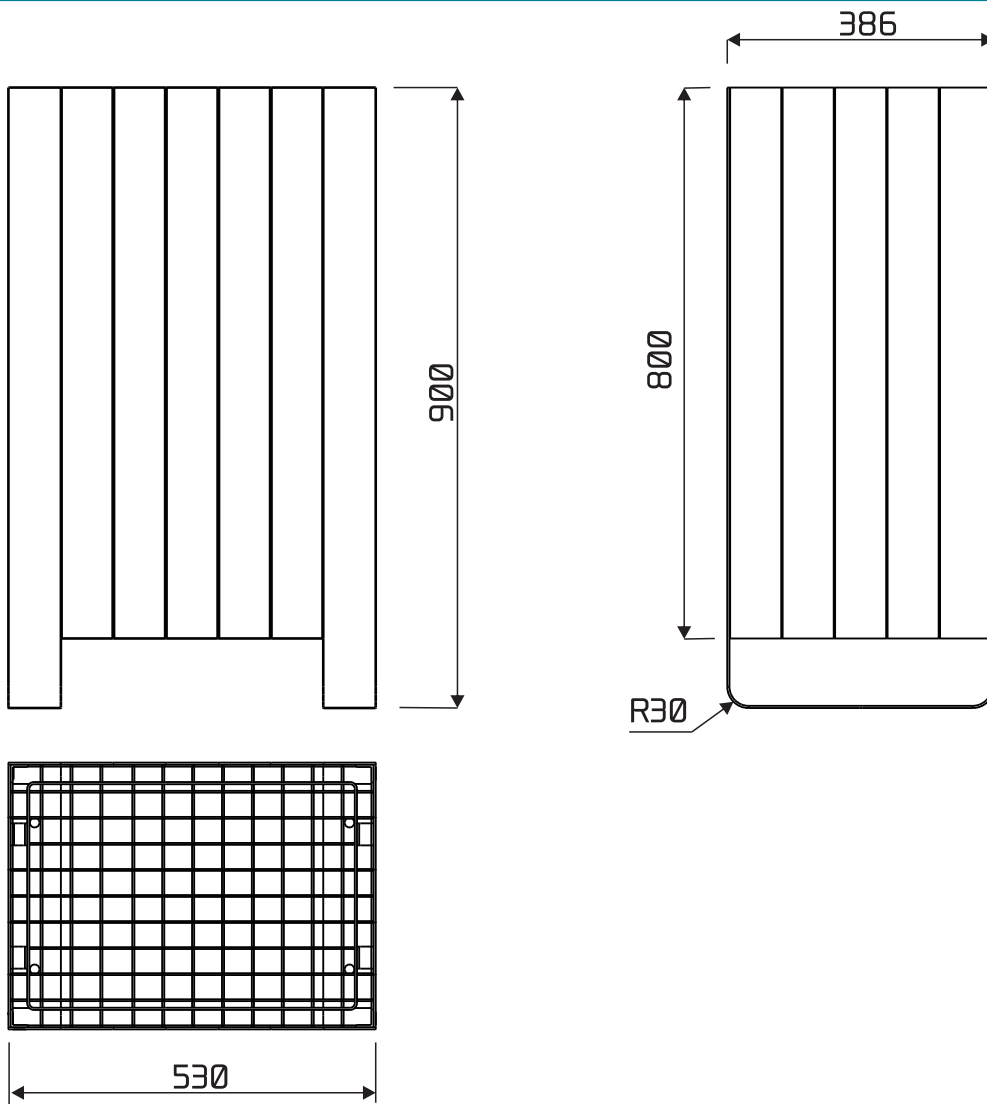

Ficha Técnica: Cesto de Basura - 164 Lts.

BANDEAUX

Dimensiones:

Material/es:

- Cesto de planchuelas 3" X 1/8
- Base de Planchuela Reforzada.

Terminaciones:

- Galvanizado en caliente
- Pintura al horno (colores RAL)
- DÚO (pintura sobre galvanizado)
- Combinación de colores
- Combinación pintura y galvanizado
- Cromado

Sistema de fijación:

- Fijación para amurar MFIJ001 con tuercas antivandálicas TDL.X 3/8"
- Varilla roscada con fijación química MFIJ002.

Código de producto:

MCEB001