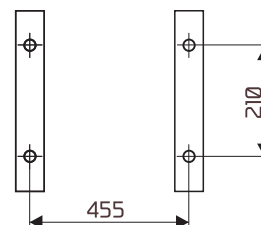

Ficha Técnica: Cesto de Basura - 164 Lts.

BANDEAUX

Dimensiones:

Material/es:

- Cesto de planchuelas 3" X 1/8
- Base de Planchuela Reforzada.

Terminaciones:

- Galvanizado en caliente
- Pintura al horno (colores RAL)
- DÚO (pintura sobre galvanizado)
- Combinación de colores
- Combinación pintura y galvanizado
- Cromado

Sistema de fijación:

- Fijación para amurar MFIJ001 con tuercas antivandálicas TDL.X 3/8"
- Varilla roscada con fijación química MFIJ002.

Código de producto:

MCEB001