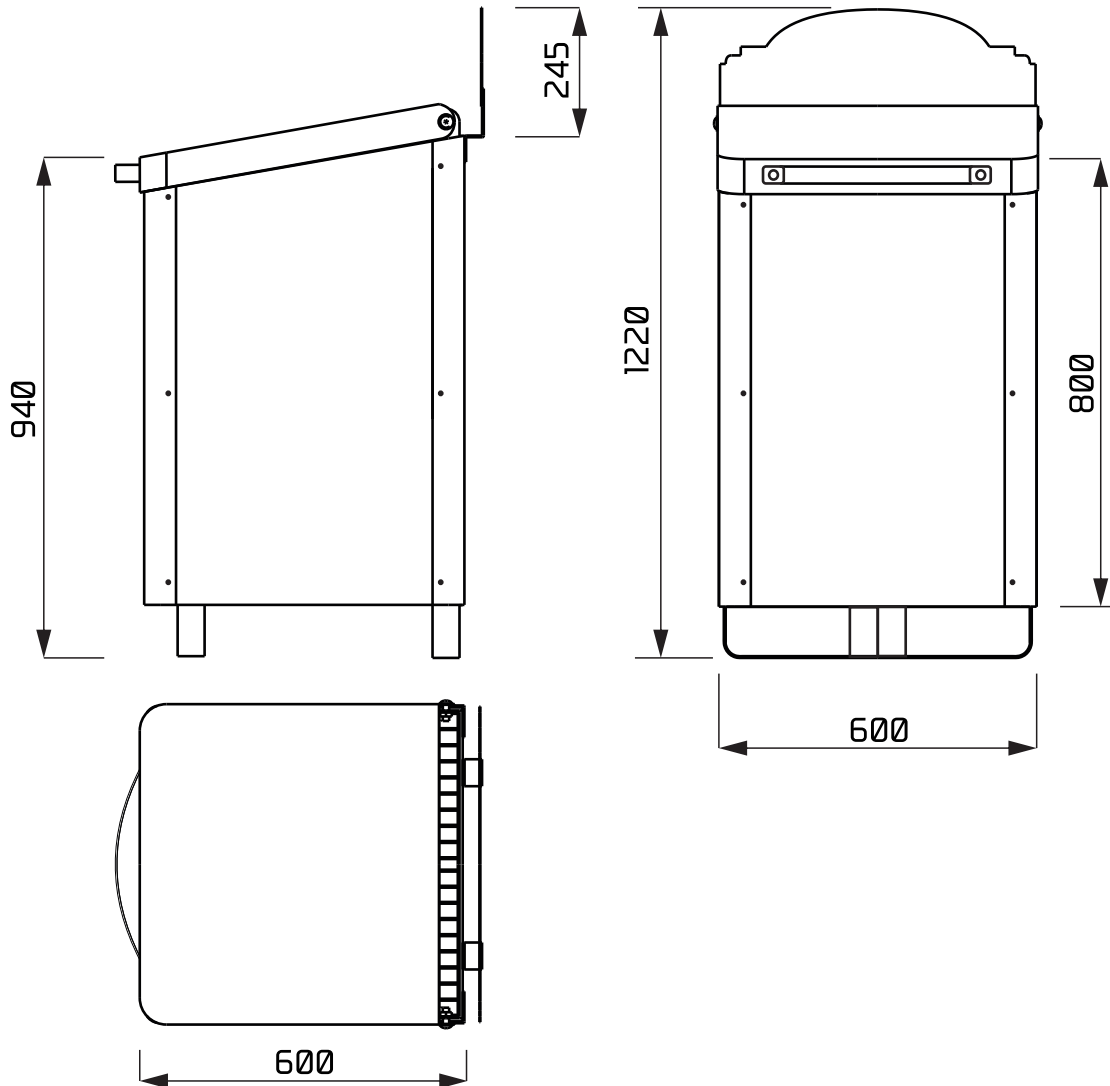

Ficha Técnica: Cesto de Basura - 270 Lts.

Country

Dimensiones:

Material/es:

- Estructura de planchuela de acero galvanizada de 2"x 1/8".
- Placas de material ecológico T-Plack.
- Apoyos reforzados de planchuela de acero galvanizada.