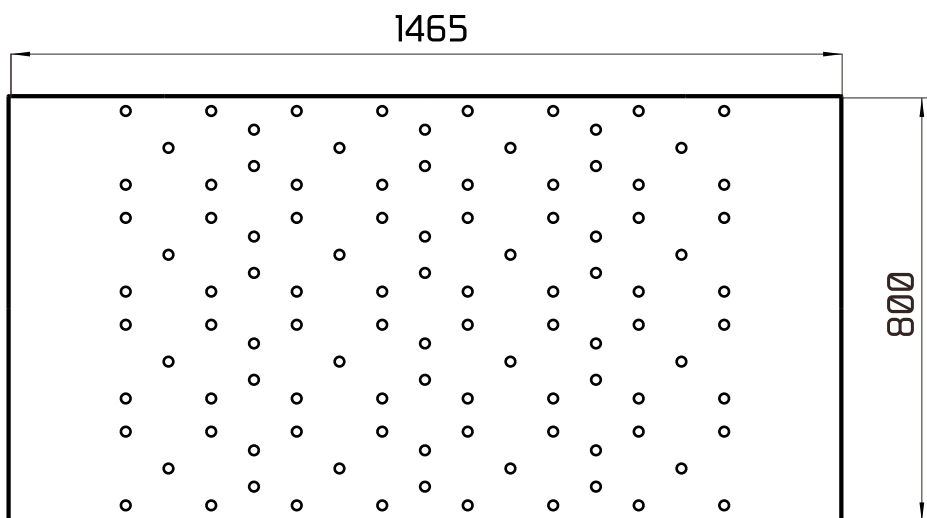

Ficha Técnica: Mesa

bold

Dimensiones:

Material/es:

-Chapa de Acero 3,2mm.

Terminaciones:

- Galvanizado en caliente
- Pintura al horno (colores RAL)
- DÚO (pintura sobre galvanizado)
- Combinación de colores
- Combinación pintura y galvanizado
- Cromado

Código de producto:

MMEB001

Sistema de fijación:

- Fijación para amurar MFIJ001 con tuercas antivandálicas TDL.X 3/8"
- Varilla roscada con fijación química MFIJ002.