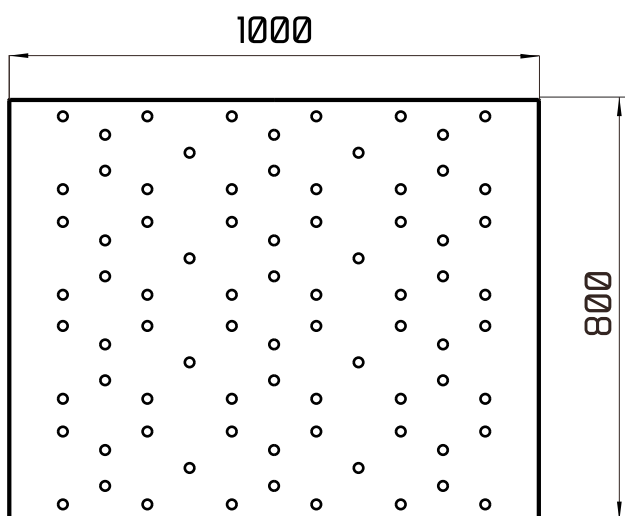

Ficha Técnica: Mesa

Mini **bold**

Dimensiones:

Material/es:

-Chapa de Acero 3,2mm.

Terminaciones:

- Galvanizado en caliente
- Pintura al horno (colores RAL)
- DÚO (pintura sobre galvanizado)
- Combinación de colores
- Combinación pintura y galvanizado
- Cromado