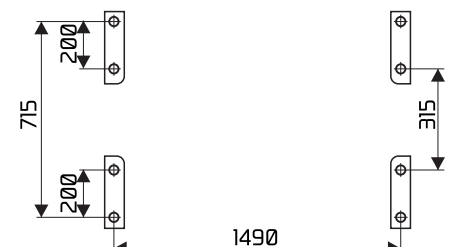

Ficha Técnica: Mesa

GRIDDO Simple

Dimensiones:

Material/es:

- Caño de acero estructural 40x40 de 2mm.
- Rejilla metálica TDL electrosoldada.

Terminaciones:

- Galvanizado en caliente
- Pintura al horno (colores RAL)
- DÚO (pintura sobre galvanizado)
- Combinación de colores
- Combinación pintura y galvanizado
- Cromado

Sistema de fijación:

- Fijación para amurar MFIJ001 con tuercas antivandálicas TDL.X 3/8"
- Varilla roscada con fijación química MFIJ002.

Código de producto:

MMEG001