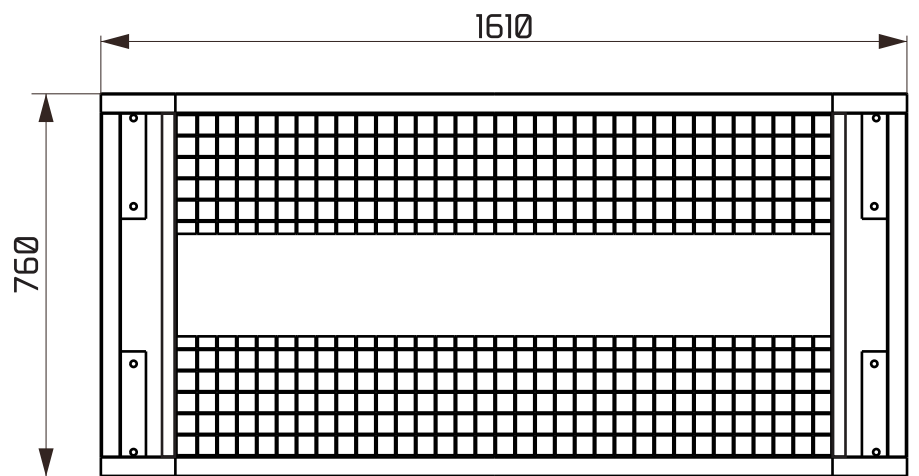

Ficha Técnica: Mesa

GRIDDO Simple

Dimensiones:

Material/es:

- Caño de acero estructural 40x40 de 2mm.
- Rejilla metálica TDL electrosoldada.

Terminaciones:

- Galvanizado en caliente
- Pintura al horno (colores RAL)
- DÚO (pintura sobre galvanizado)
- Combinación de colores
- Combinación pintura y galvanizado
- Cromado

Sistema de fijación:

- Fijación para amurar MFIJ001 con tuercas antivandálicas TDL.X 3/8"
- Varilla roscada con fijación química MFIJ002.

Código de producto:

MMEG001